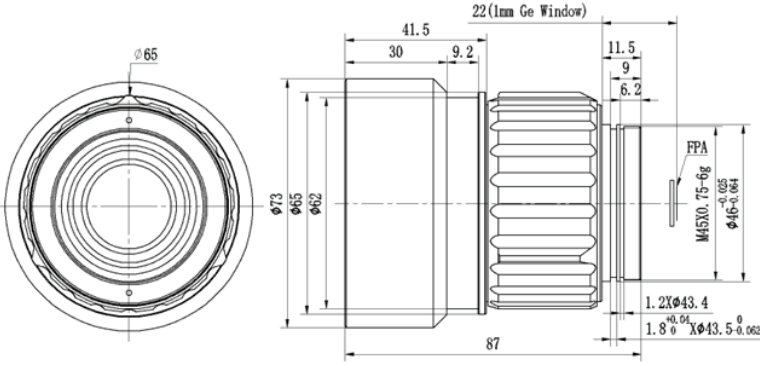

## TOM-75

75mm MANUEL TERMAL OBJEKTİF / 75mm MANUAL THERMAL OBJECTIVE

Termal Objektifler, termal ışınları uzak mesafeden toplayarak termal kameralardaki dedektörlere ulaştırır. TOM-75 kolay çevrilebilir bir ayar mekanizması ile odak ayarı imkanı sunar. Böylece geniş bir sıcaklık aralığında çok net termal görüntü performansına ulaşılır.

### Teknik Özellikler / Technical Specifications

Suya Dayanıklı  
Waterproof

Ultra Hafif Tasarım  
Ultra Lightweight Design

Odak Uzaklığı / Focal Length	75
F#	1.2
Görüntü / Image	Ø10
Dış Mercek Kaplaması / Outer Lens Coating	DLC
Dedektör / Detector Type	640*512 (17µ)
Dalga Boyu / Wavelength	8 - 12µ
Toplam Geçirgenlik / Total Transmittance	≥ 90%
Bozunma / Distortion	≤   0.2%   @Corner
MTF	@40LP: 0.45Center / 0.4Corner
Odak Mesafesi / Focusing Range	5M - ∞
Sızdırmazlık / Sealing	IP67
Çalışma Sıcaklığı Aralığı / Operating Temperature Range	-40 °C ... + 70 °C
Şok / Shock	Tüm Askeri Tüfeklerle Uyumlu / Compatible to all types of rifles
Ağırlık / Weight	<310g